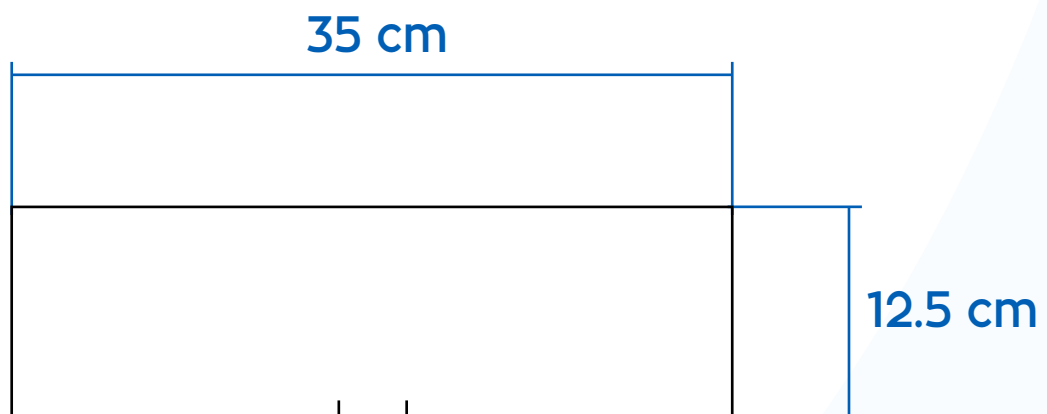

Vista frontal

INSAF
INVERSIONES SANTA FELICIA S.A.C.
IMPORTADORES FERRETEROS MAYORISTAS