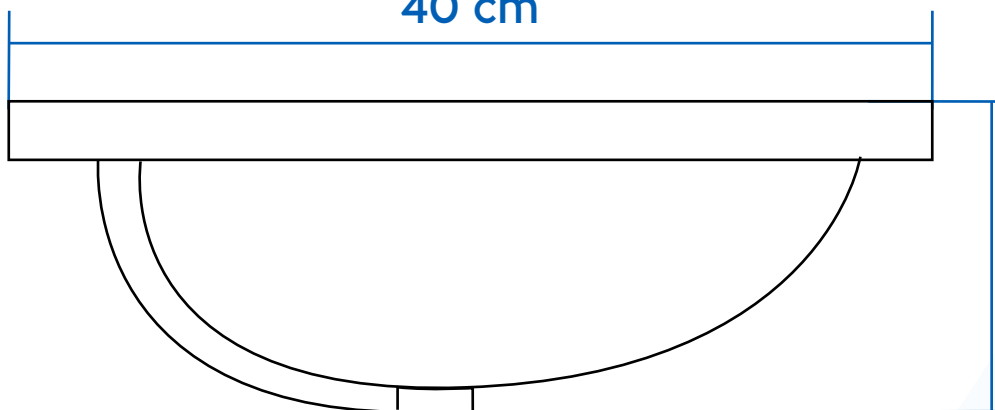

### ESPECIFICACIONES

- » Material : Cerámica
- » Medidas exteriores (largo x ancho x altura):  
40 x 30 x 16 cm
- » Peso: 6.6 kg

### DESCRIPCIÓN

- Modelo: B65AZ
- Superficie esmaltada autolimpiante
- Esquinas redondeadas

**INSAF**  
INVERSIONES SANTA FELICIA S.A.C.  
IMPORTADORES FERRETEROS MAYORISTAS

30 cm

Vista superior

40 cm

16 cm