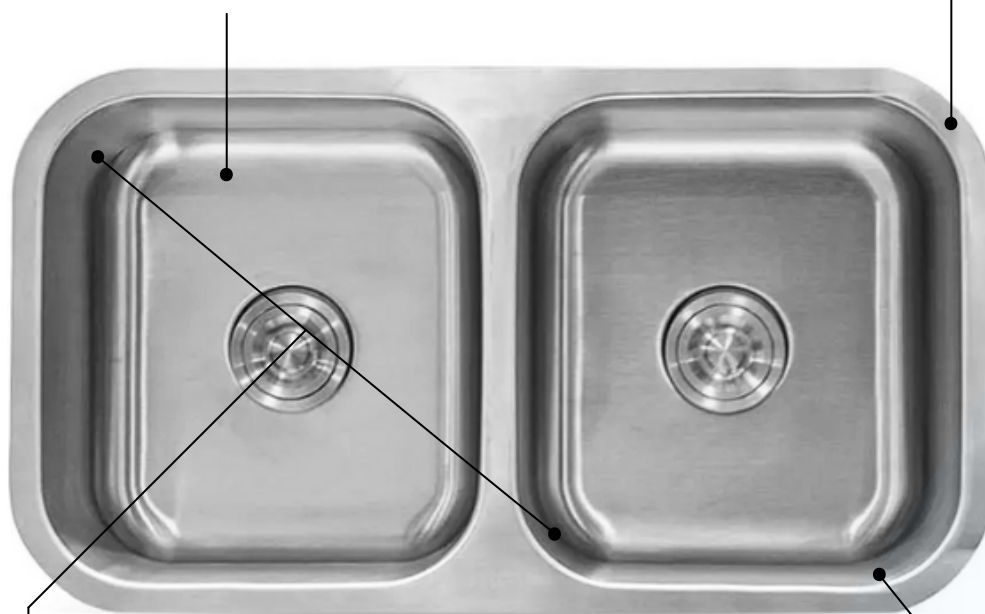

Danielle

Categoría: Acabados

LAVADERO SATÍN 2 POZAS S/ESCURRIDERO

Código: DA8246

1 Poza profunda:
22 cm para maximizar el espacio de trabajo.

2 Espesor: 1.2 mm

3 Esquinas redondas:
para fácil limpieza

4 Acero inoxidable:
garantiza durabilidad
y resistencia.

INSAF
INVERSIONES SANTA FELICIA S.A.C.
IMPORTADORES FERRETEROS MAYORISTAS

Características:

- **Código:** DA8246
- **Marca:** Danielle
- **Acabado:** Satín
- **Elaborado en acero:** Tipo 201
(Acero inox. cromo-niquel-manganeso)
- **Escurridero:** No
- Sin agujero para grifería
- **Largo:** 82 cm
- **Ancho:** 46 cm
- **Altura:** 22 cm
- **Peso:** 7.2 kg
- **Calibre (mm):** 1.2 mm
- **Agujero desagüe:** 110 mm