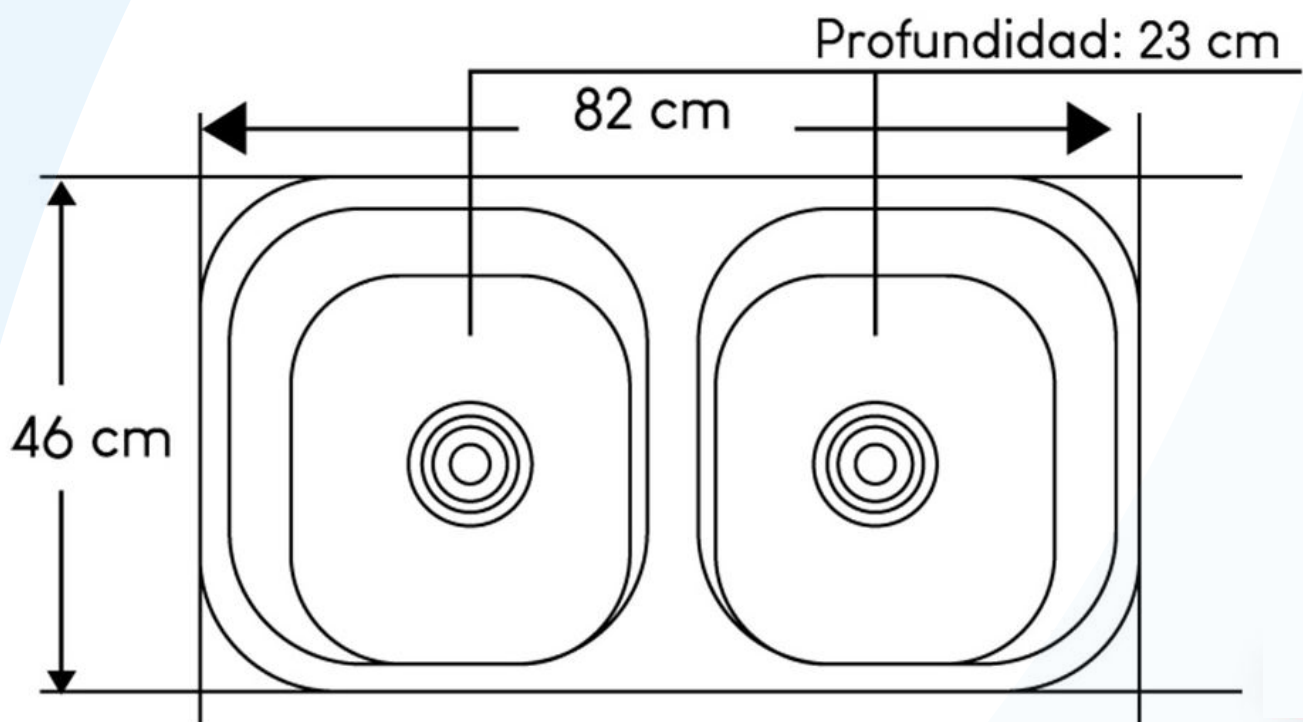

Danielle

Categoría: Acabados

LAVADERO SATÍN 2 POZAS S/ESCURRIDERO

Código: DA8246

1 Poza profunda:
22 cm para maximizar el espacio de trabajo.

2 Espesor: 1.2 mm

3 Esquinas redondas:
para fácil limpieza

4 Acero inoxidable:
garantiza durabilidad
y resistencia.

INSAF
INVERSIONES SANTA FELICIA S.A.C.
IMPORTADORES FERRETEROS MAYORISTAS

Características:

- **Código:** DA8246
- **Marca:** Danielle
- **Acabado:** Satín
- **Elaborado en acero:** Tipo 201
(Acero inox. cromo-niquel-manganeso)
- **Escurridero:** No
- Sin agujero para grifería
- **Largo:** 82 cm
- **Ancho:** 46 cm
- **Altura:** 22 cm
- **Peso:** 7.2 kg
- **Calibre (mm):** 1.2 mm
- **Agujero desagüe:** 110 mm