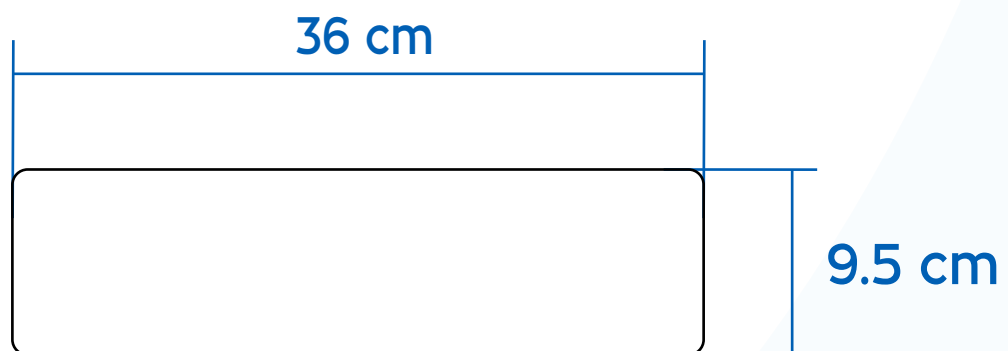

Vista frontal

INSAF
INVERSIONES SANTA FELICIA S.A.C.
IMPORTADORES FERRETEROS MAYORISTAS