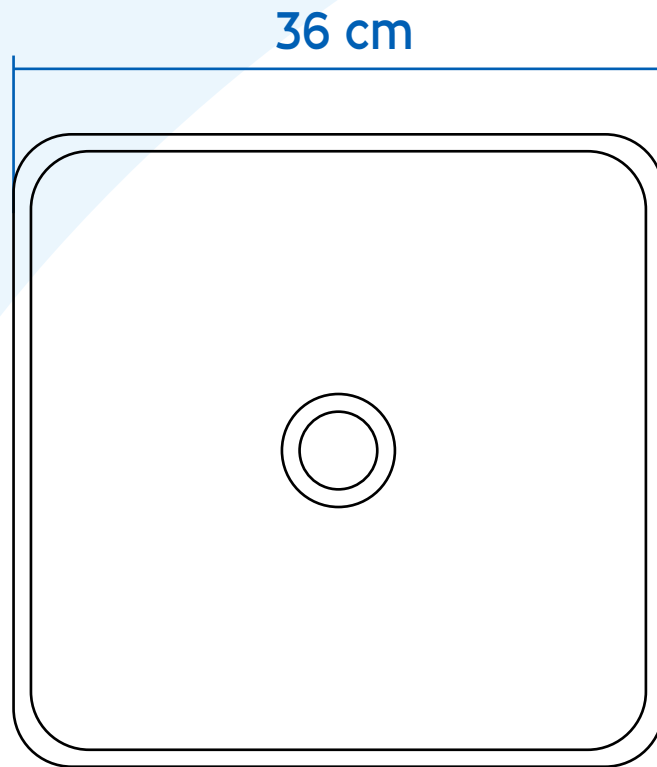

## LAVABO ARTÍSTICO TOULOUSE

Código: AMB1800 WHITE

### DESCRIPCIÓN

- Lavabo Art de sobre encimera rectangular
- Acabado: Blanco pulido
- Sin rebosadero
- Superficie esmaltada autolimpiante
- Esquinas redondeadas

### ESPECIFICACIONES

- » Material : Cerámica blanca
- » Medidas exteriores (largo x ancho x altura):  
36 x 36 x 9.5 cm
- » Peso: 8 kg

**INSAF**  
INVERSIONES SANTA FELICIA S.A.C.  
IMPORTADORES FERRETEROS MAYORISTAS