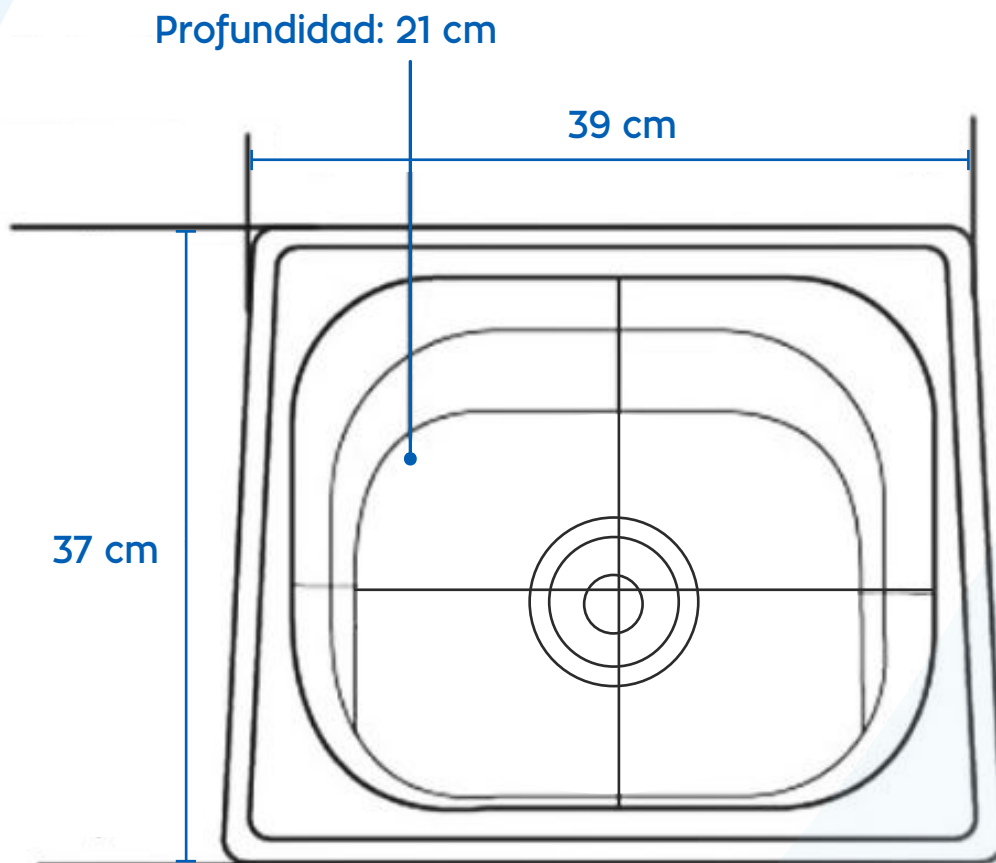

## LAVADERO SATÍN 1 POZA S/ESCURRIDERO

Código: DA3937

Una poza

Acero inoxidable

**1 Poza profunda:**

De 21 cm para maximizar el espacio de trabajo.

**2 Espesor: 0.8 mm**

**3 Esquinas redondas:**  
para fácil limpieza

### Características:

- **Código:** DA3937
- **Marca:** Danielle
- **Acabado:** Satín
- **Elaborado en acero:** Tipo 201  
(Acero inox. cromo-niquel-manganeso)
- **Escurredero:** No
- Sin agujero para grifería
- **Largo:** 39 cm
- **Ancho:** 37 cm
- **Altura:** 21 cm
- **Peso:** 1.95 kg
- **Calibre (mm):** 0.8mm
- **Agujero desagüe:** 110 mm