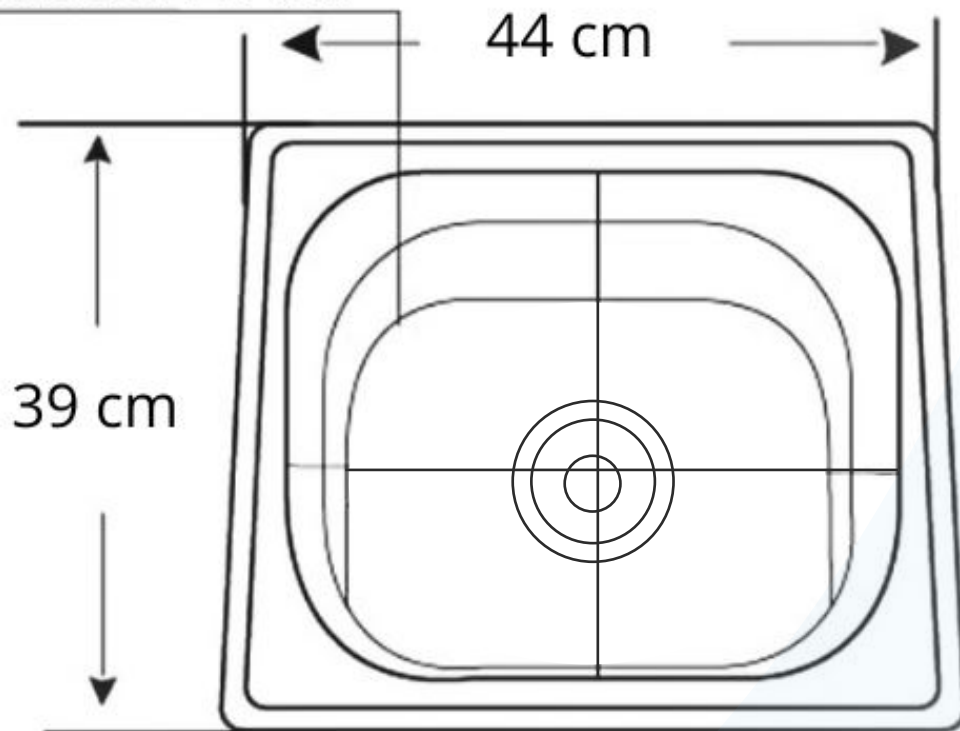

Características:

- **Código:** DA4439
- **Marca:** Danielle
- **Acabado:** Satín
- **Elaborado en acero:** Tipo 201
  (Acero inox. cromo-niquel-manganeso)
- **Escurredero:** No
- **Largo:** 44 cm
- **Ancho:** 39 cm
- **Altura:** 21 cm
- **Peso:** 2.8 kg
- **Calibre (mm):** 0.8mm
- **Agujero desagüe:** 110 mm
- Sin agujero para grifería

Profundidad: 21 cm

INSAF
INVERSIONES SANTA FELICIA S.A.C.
IMPORTADORES FERRETEROS MAYORISTAS