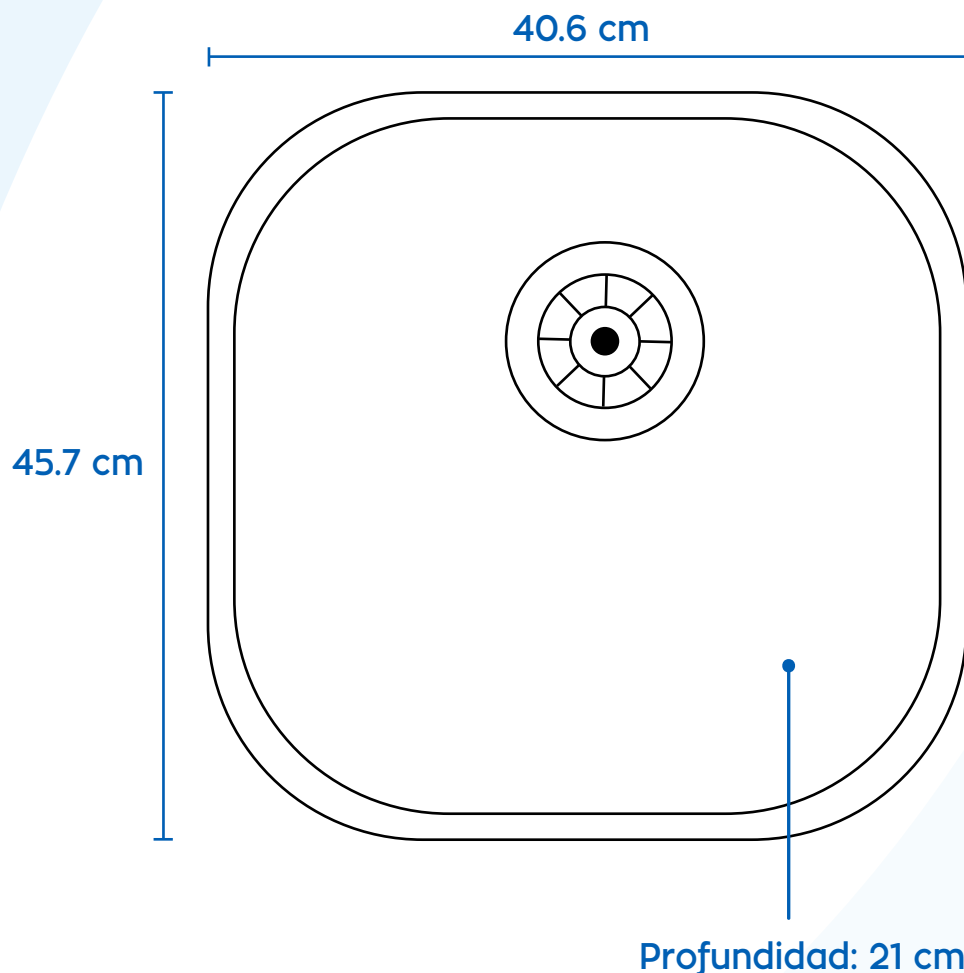

Danielle

Categoría: Acabados

LAVADERO SATÍN 1 POZA S/ESCURRIDERO

Código: DA4641

Una poza

Acero inoxidable

1 Poza profunda:

De 21 cm para maximizar el espacio de trabajo.

- **Código:** DA4641
- **Marca:** Danielle
- **Acabado:** Satín
- **Elaborado en acero:** Tipo 201
(Acero inox. cromo-niquel-manganeso)
- **Escurridero:** No
- Sin agujero para grifería
- **Largo:** 40.6 cm
- **Ancho:** 45.7 cm
- **Altura:** 21 cm
- **Peso:** 3 kg
- **Calibre (mm):** 0.7mm
- **Agujero desagüe:** 110 mm