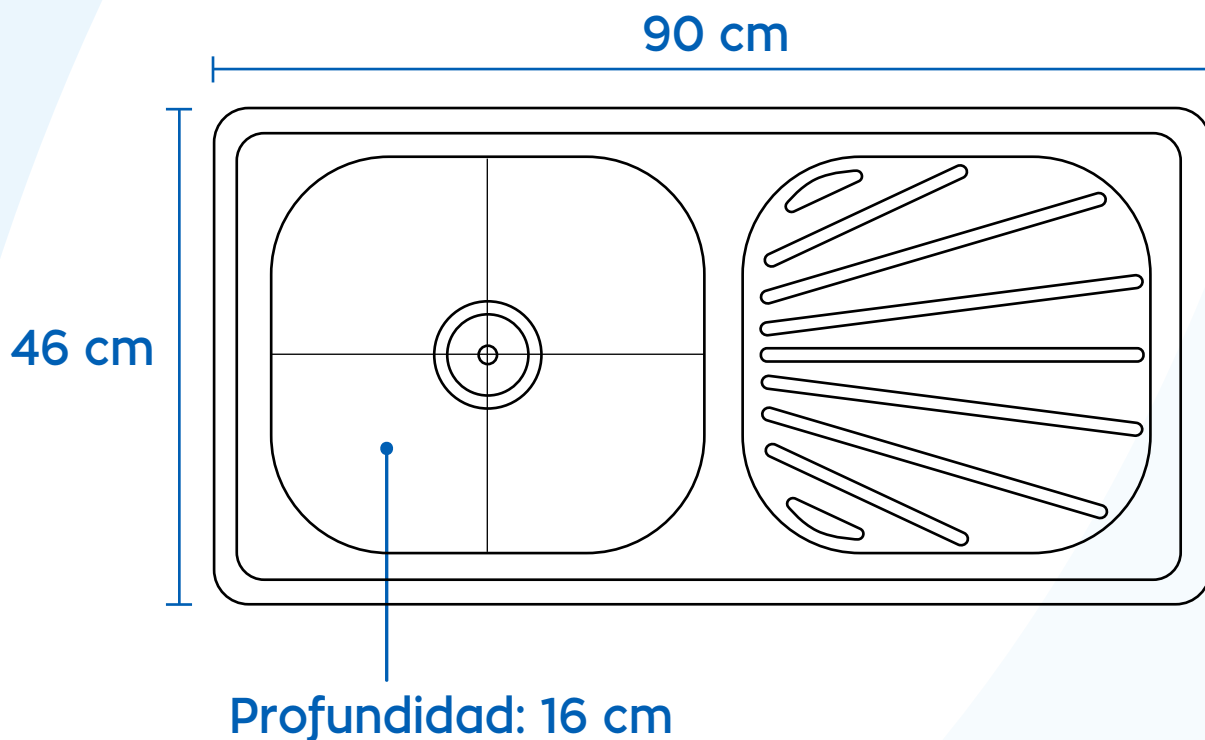

## LAVADERO SATÍN 1 POZA C/ESCURRIDERO

Código: DA9046

Una poza

Acero inoxidable

Escurridero

**1** Poza profunda:  
16 cm para maximizar el espacio de trabajo.

**2** Espesor: 0.7 mm

**4** Acero inoxidable:  
garantiza durabilidad  
y resistencia.

### Características:

- **Código:** DA9046
- **Marca:** Danielle
- **Acabado:** Satín
- **Elaborado en acero:** Tipo 201  
(Acero inox. cromo-niquel-manganeso)
- **Escurridero:** Sí
- Sin agujero para grifería
- **Largo:** 90 cm
- **Ancho:** 46 cm
- **Altura:** 16 cm
- **Peso:** 3.2 kg
- **Calibre (mm):** 0.7mm
- **Agujero desagüe:** 110 mm