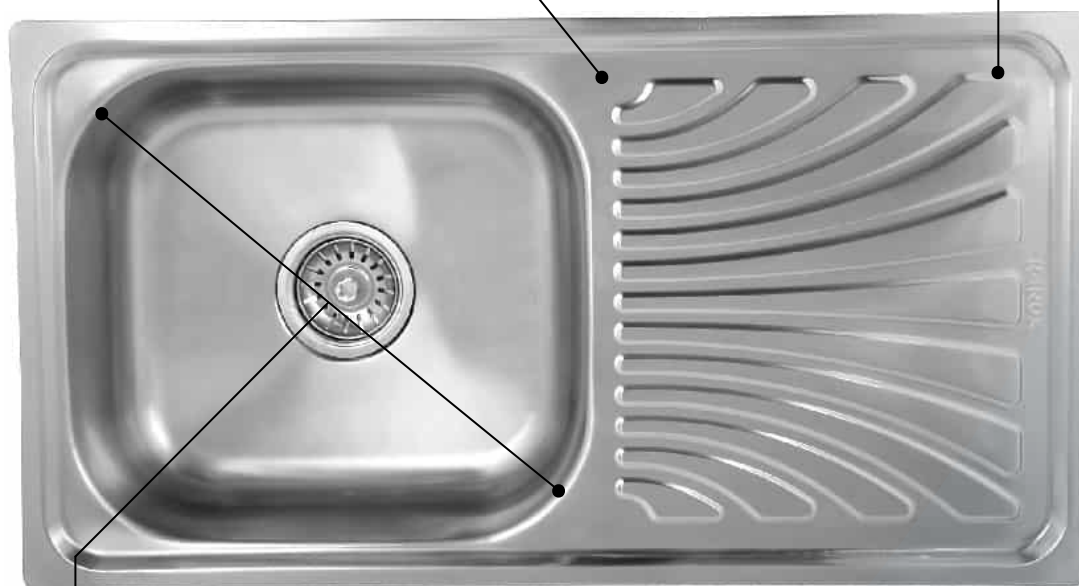

Danielle

Categoría: Acabados

LAVADERO 1 POZA C/ESCURRIDERO

Código: LS9643A

1 Acero inoxidable:
garantiza durabilidad
y resistencia.

2 Espesor: 0.7 mm

3 Esquinas redondas:
para fácil limpieza

INSAF
INVERSIONES SANTA FELICIA S.A.C.
IMPORTADORES FERRETEROS MAYORISTAS

Características:

- **Código:** LS9643A
- **Marca:** Danielle
- **Acabado:** Pulido
- **Elaborado en acero:** Tipo 201
(Acero inox. cromo-niquel-manganeso)
- **Escurridero:** Sí
- Sin agujero para grifería
- **Largo:** 96 cm
- **Ancho:** 43 cm
- **Altura:** 14.5 cm
- **Peso:** 2.2 kg
- **Calibre (mm):** 0.7mm
- **Agujero desagüe:** 110 mm