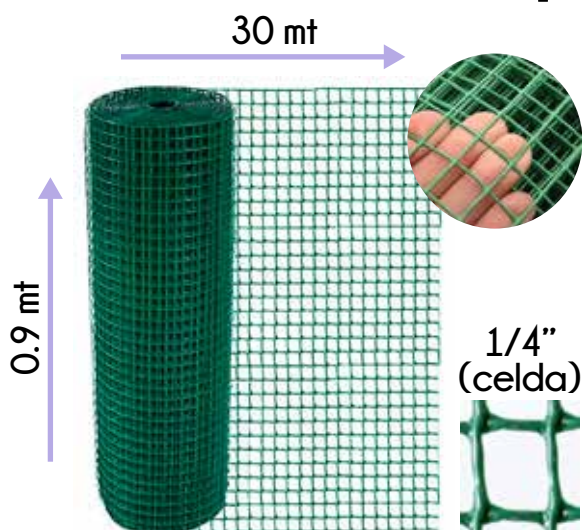

Categoría:
Herramientas

Ficha técnica

FRANCO

MALLA CUADRADA CON FORRO DE PVC VERDE

Código: MCR05IN

DESCRIPCIÓN

- » Malla cuadrada con revestimiento de PVC verde y alambre negro interior.
- » **Uso:** cercas, alambradas y construcción

ESPECIFICACIONES

- » **N° de alambre:** BWG22
- » **Tipo de alambre:** Alambre negro recubierto con una capa de PVC
- » **Medidas:** (Alto x largo): 0.9mt X 30mt
- » **Medida de celda:** 1/4" x 1/4"
- » **Peso:** 18 KG