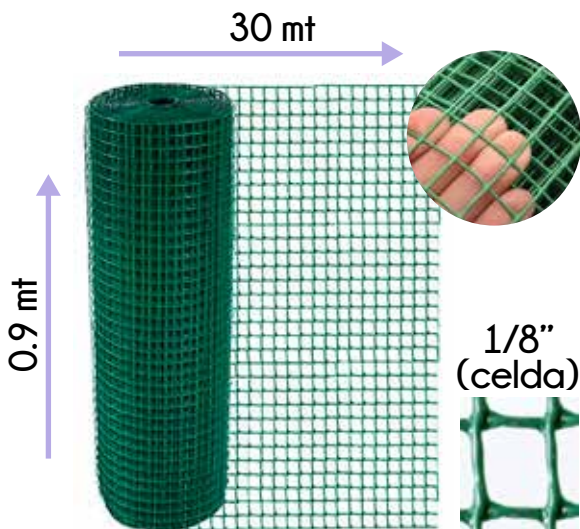

## MALLA CUADRADA CON FORRO DE PVC VERDE

Código: MCR15IN

### DESCRIPCIÓN

- » Malla cuadrada con revestimiento de PVC verde y alambre negro interior.
- » **Uso:** cercas, alambradas y construcción

### ESPECIFICACIONES

- » **N° de alambre:** BWG20
- » **Tipo de alambre:** Alambre negro recubierto con una capa de PVC
- » **Medidas:** (Alto x largo): 0.9mt X 30mt
- » **Medida de celda:** 1/8" x 1/8"
- » **Peso:** 9.9 KG